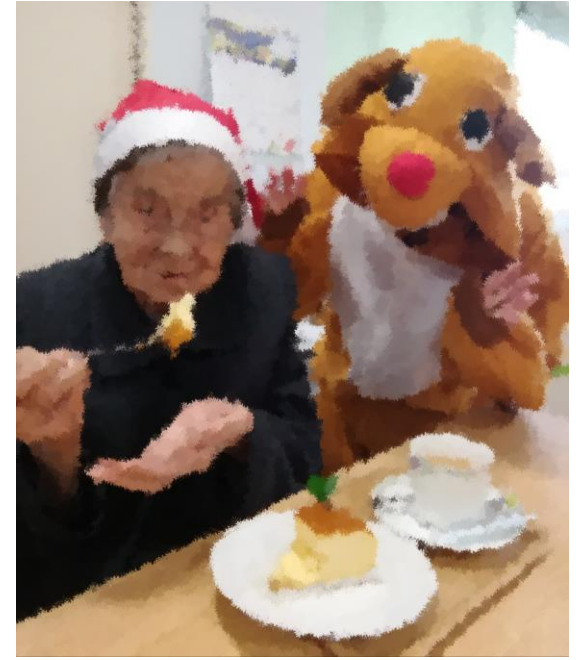

三木市最高齢
110歳のお祝い

岩宮さん神輿

ハロウィン

クリスマス会 12月25日・26日

クリスマス会 12月25日・26日

クリスマス会 12月25日・26日

移動喫茶&節分会 2月3日～6日